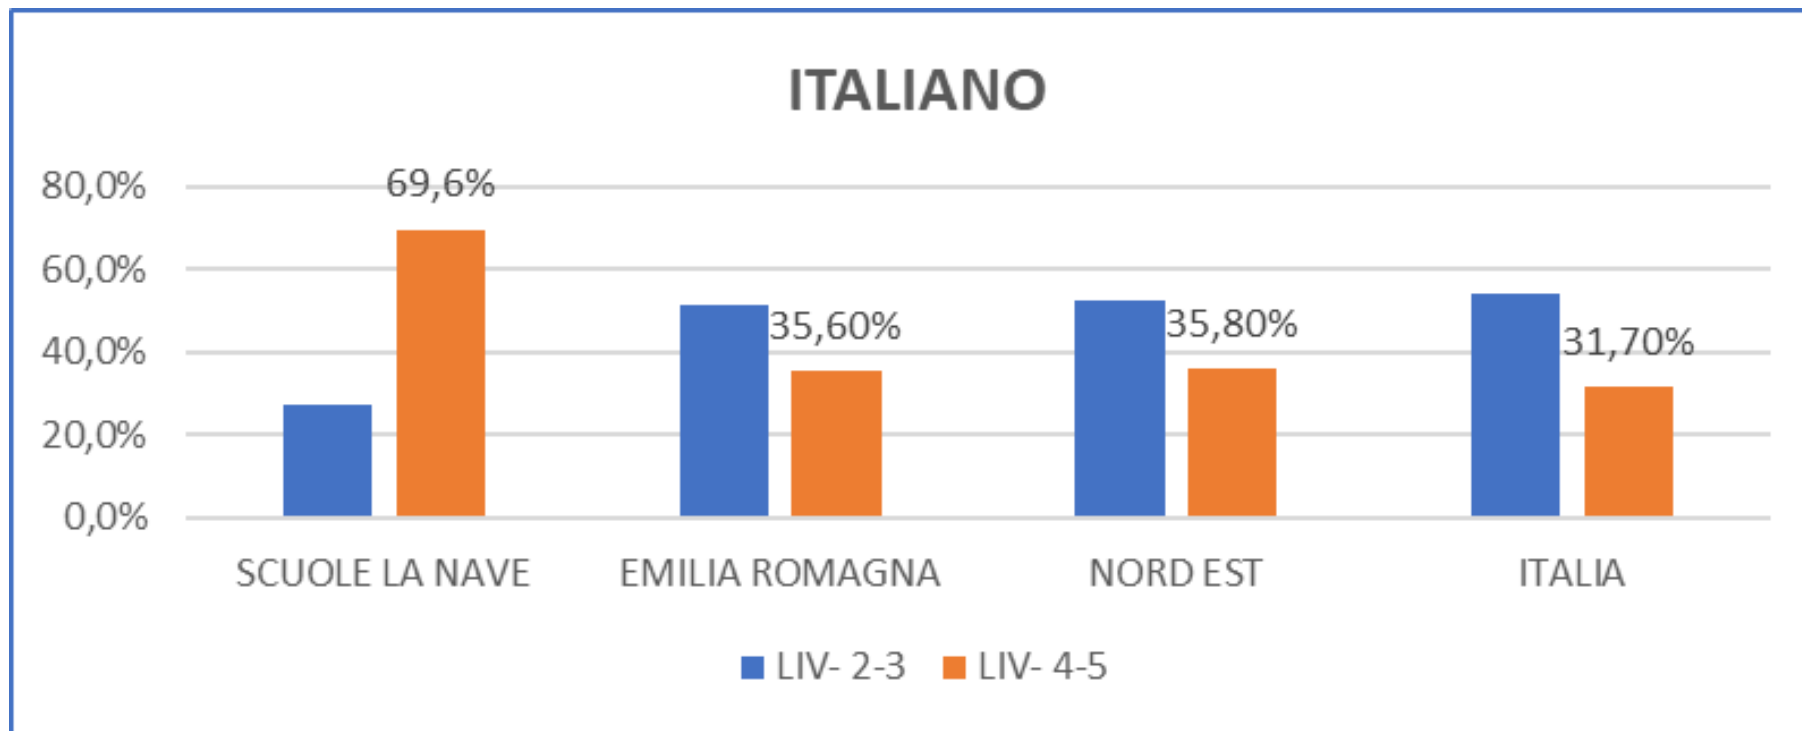

RISULTATI PROVE INVALSI A.S. 2021/2022 (SCUOLA SECONDARIA)

**MEDIA DELLA PERCENTUALE APPARTENENTE A 2 GRUPPI DI LIVELLO:
2-3 (PRESTAZIONI INFERIORI) e 4-5 (PRESTAZIONI SUPERIORI)**

**MEDIA DELLA PERCENTUALE APPARTENENTE A 2 GRUPPI DI LIVELLO:
2-3 (PRESTAZIONI INFERIORI) e 4-5 (PRESTAZIONI SUPERIORI)**

MEDIA DELLA PERCENTUALE APPARTENENTE A 3 GRUPPI DI LIVELLO

Esempio: il 97,1% degli alunni che ha eseguito il test alle Scuole La Nave rientrano nel più alto livello di comprensione.

MEDIA DELLA PERCENTUALE APPARTENENTE A 3 GRUPPI DI LIVELLO