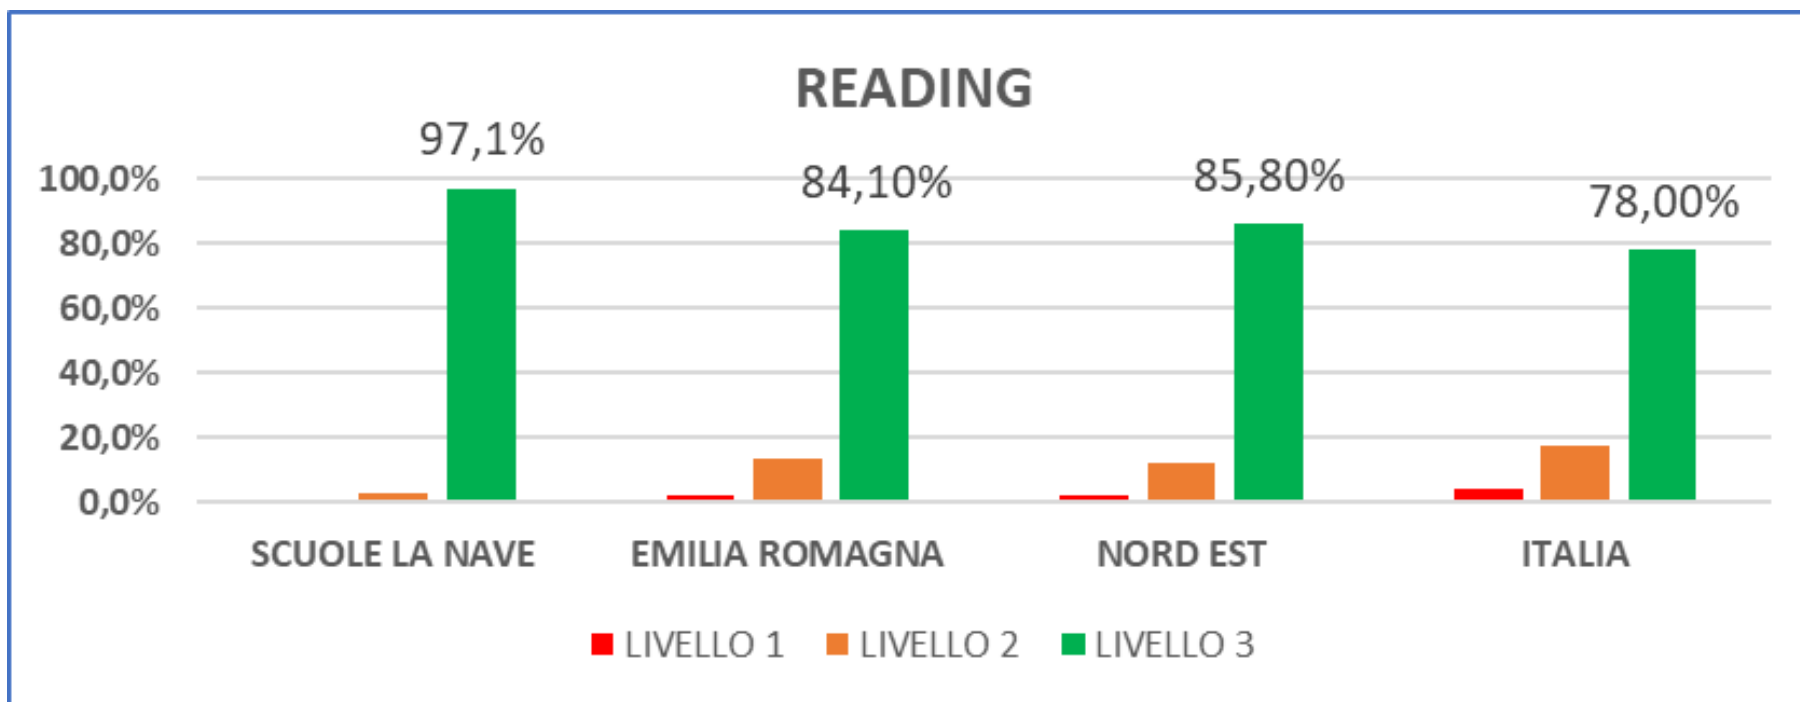

RISULTATI PROVE INVALSI A.S. 2021/2022 (SCUOLA SECONDARIA)

**MEDIA DELLA PERCENTUALE APPARTENENTE A 2 GRUPPI DI LIVELLO:
2-3 (PRESTAZIONI INFERIORI) e 4-5 (PRESTAZIONI SUPERIORI)**

**MEDIA DELLA PERCENTUALE APPARTENENTE A 2 GRUPPI DI LIVELLO:
2-3 (PRESTAZIONI INFERIORI) e 4-5 (PRESTAZIONI SUPERIORI)**

MEDIA DELLA PERCENTUALE APPARTENENTE A 3 GRUPPI DI LIVELLO

Esempio: il 97,1% degli alunni che ha eseguito il test alle Scuole La Nave rientrano nel più alto livello di comprensione.

MEDIA DELLA PERCENTUALE APPARTENENTE A 3 GRUPPI DI LIVELLO