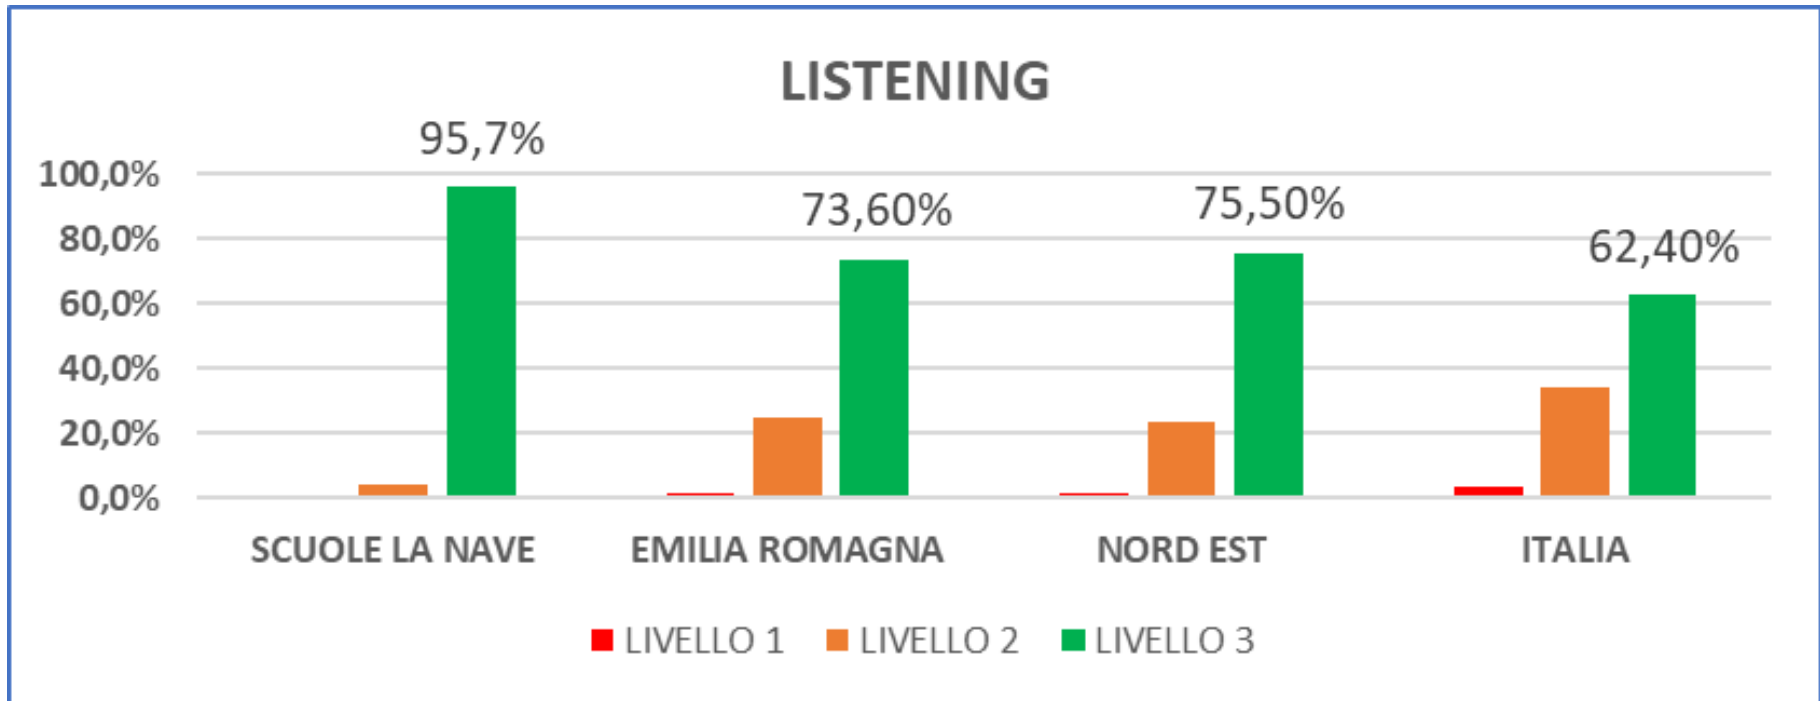

RISULTATI PROVE INVALSI A.S. 2021/2022 (SCUOLA SECONDARIA)

**MEDIA DELLA PERCENTUALE APPARTENENTE A 2 GRUPPI DI LIVELLO:
2-3 (PRESTAZIONI INFERIORI) e 4-5 (PRESTAZIONI SUPERIORI)**

**MEDIA DELLA PERCENTUALE APPARTENENTE A 2 GRUPPI DI LIVELLO:
2-3 (PRESTAZIONI INFERIORI) e 4-5 (PRESTAZIONI SUPERIORI)**

MEDIA DELLA PERCENTUALE APPARTENENTE A 3 GRUPPI DI LIVELLO

Esempio: il 97,1% degli alunni che ha eseguito il test alle Scuole La Nave rientrano nel più alto livello di comprensione.

MEDIA DELLA PERCENTUALE APPARTENENTE A 3 GRUPPI DI LIVELLO