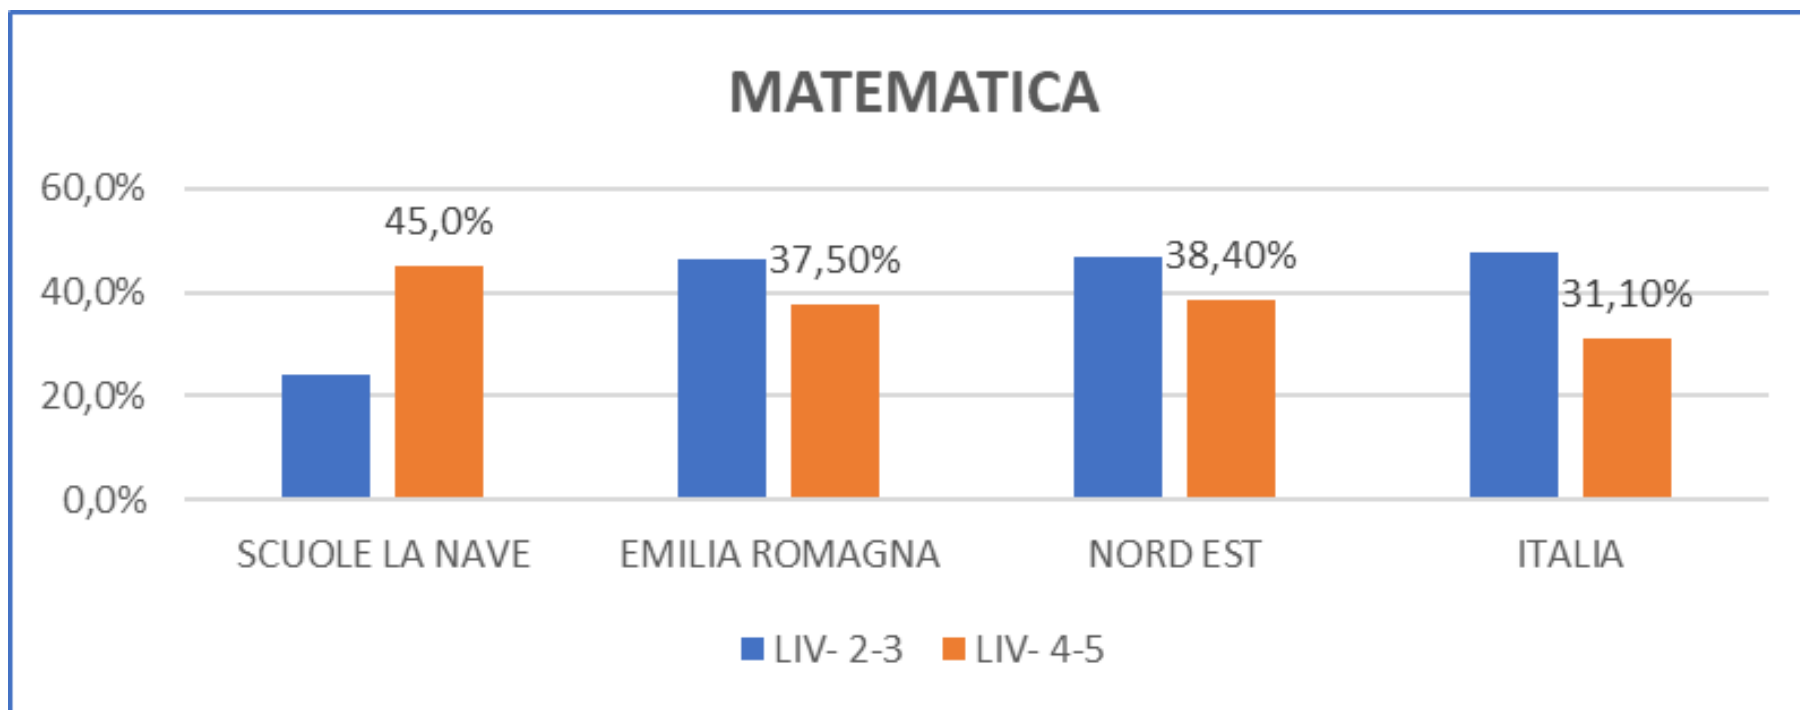

RISULTATI PROVE INVALSI A.S. 2021/2022 (SCUOLA SECONDARIA)

**MEDIA DELLA PERCENTUALE APPARTENENTE A 2 GRUPPI DI LIVELLO:
2-3 (PRESTAZIONI INFERIORI) e 4-5 (PRESTAZIONI SUPERIORI)**

**MEDIA DELLA PERCENTUALE APPARTENENTE A 2 GRUPPI DI LIVELLO:
2-3 (PRESTAZIONI INFERIORI) e 4-5 (PRESTAZIONI SUPERIORI)**

MEDIA DELLA PERCENTUALE APPARTENENTE A 3 GRUPPI DI LIVELLO

Esempio: il 97,1% degli alunni che ha eseguito il test alle Scuole La Nave rientrano nel più alto livello di comprensione.

MEDIA DELLA PERCENTUALE APPARTENENTE A 3 GRUPPI DI LIVELLO